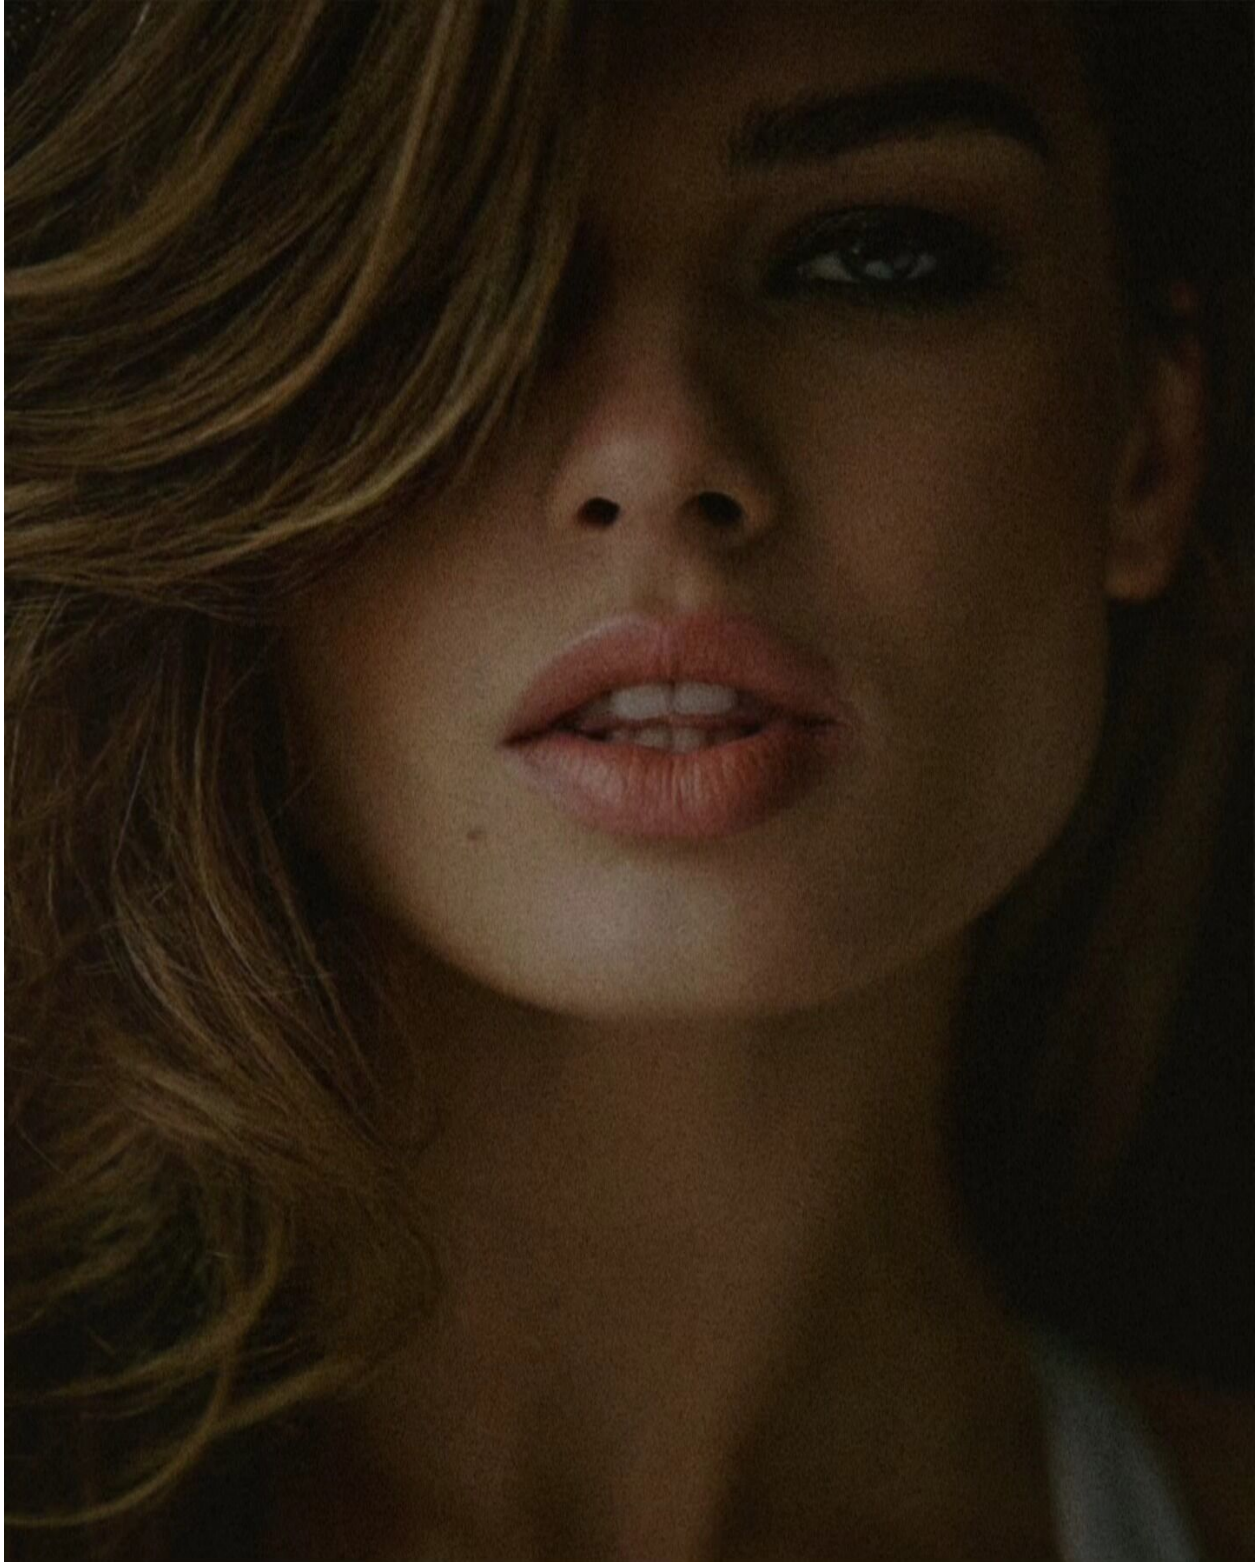

JULIA SURYS

height 5'9.5 · bust 31.5" · waist 23.5" · hips 35.5" · dress 36 EU/6 US/8 UK
shoes size 39 EU/8 US/6 UK · hair dark blonde · eyes green